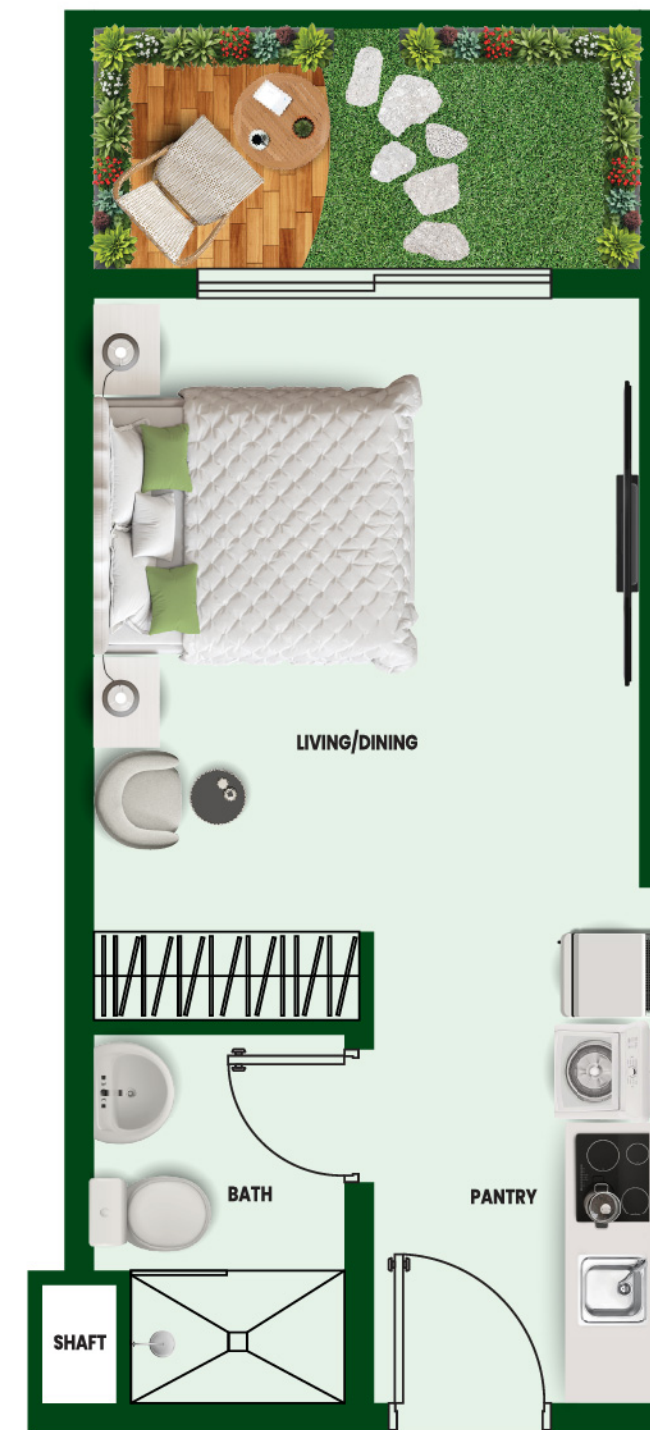

Биофильный
дизайн с пышным
садом-террасой

Дизайнерские небесные
бассейны для
абсолютного релакса

Бесконечные
панорамные горизонты
на силуэт Дубая

НАШИ WELLNESS-РЕЗИДЕНЦИИ

WELLNESS STUDIO

• Unit Size 398 - 452 Sq. Ft. •