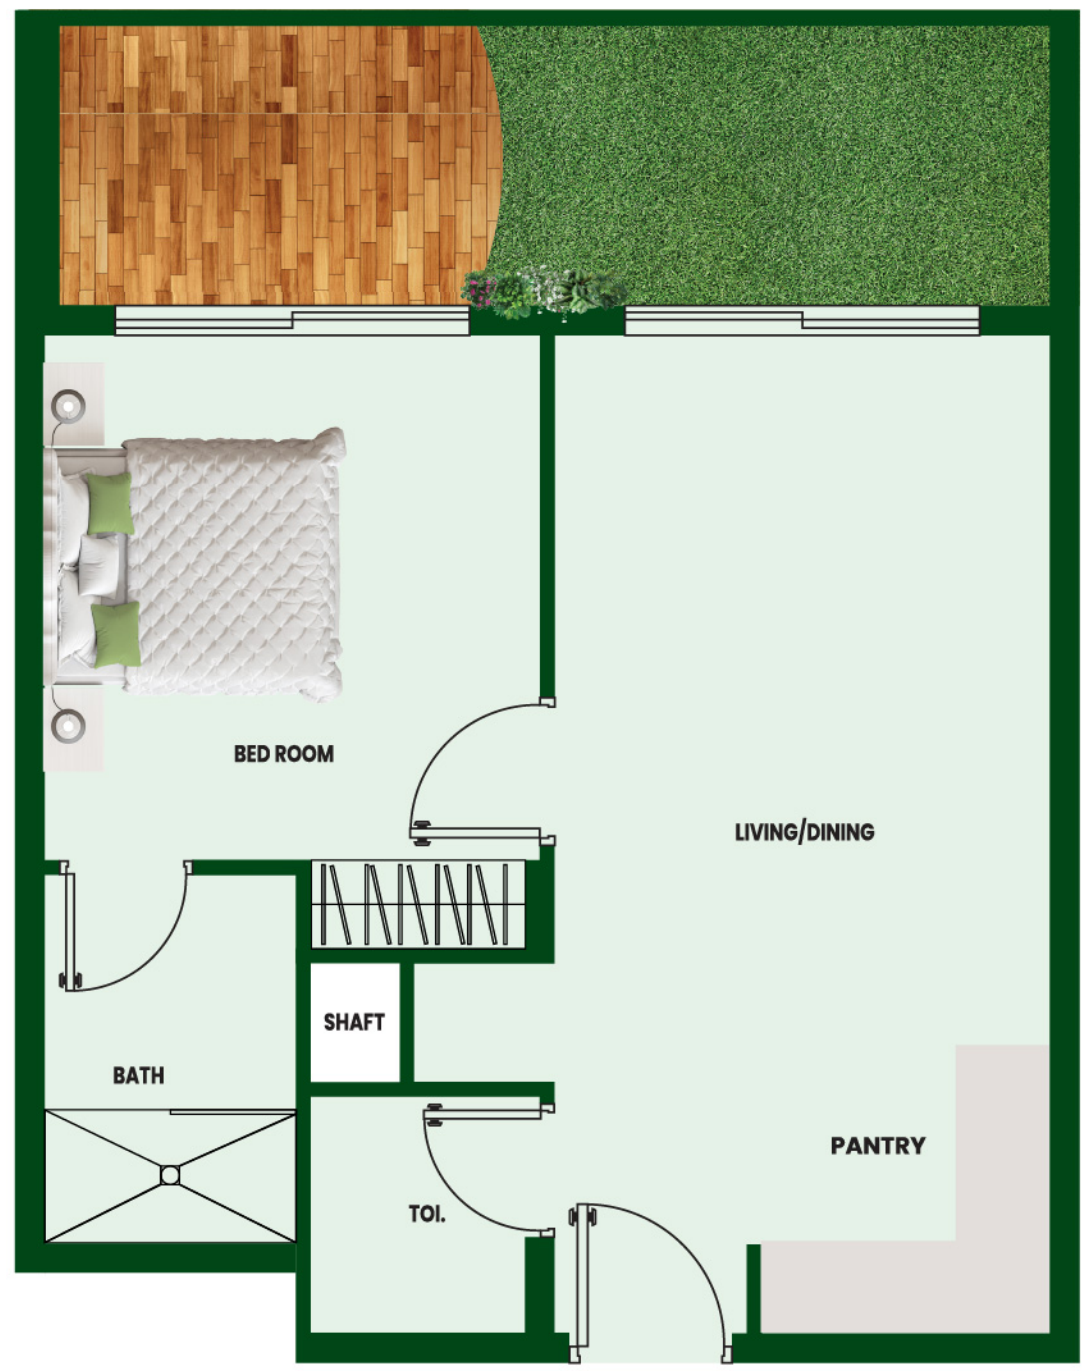

Полностью
оснащённая
премиум-кухня

Дизайнерская
гардеробная

Техника
премиум-
брендов

Роскошная
ванная
en-suite

Приватный
сад-терраса

Панорамный
балкон от великого
дизайнера

1-комнатная Wellness-резиденция

• Unit Size 608 - 784 Sq. Ft. •