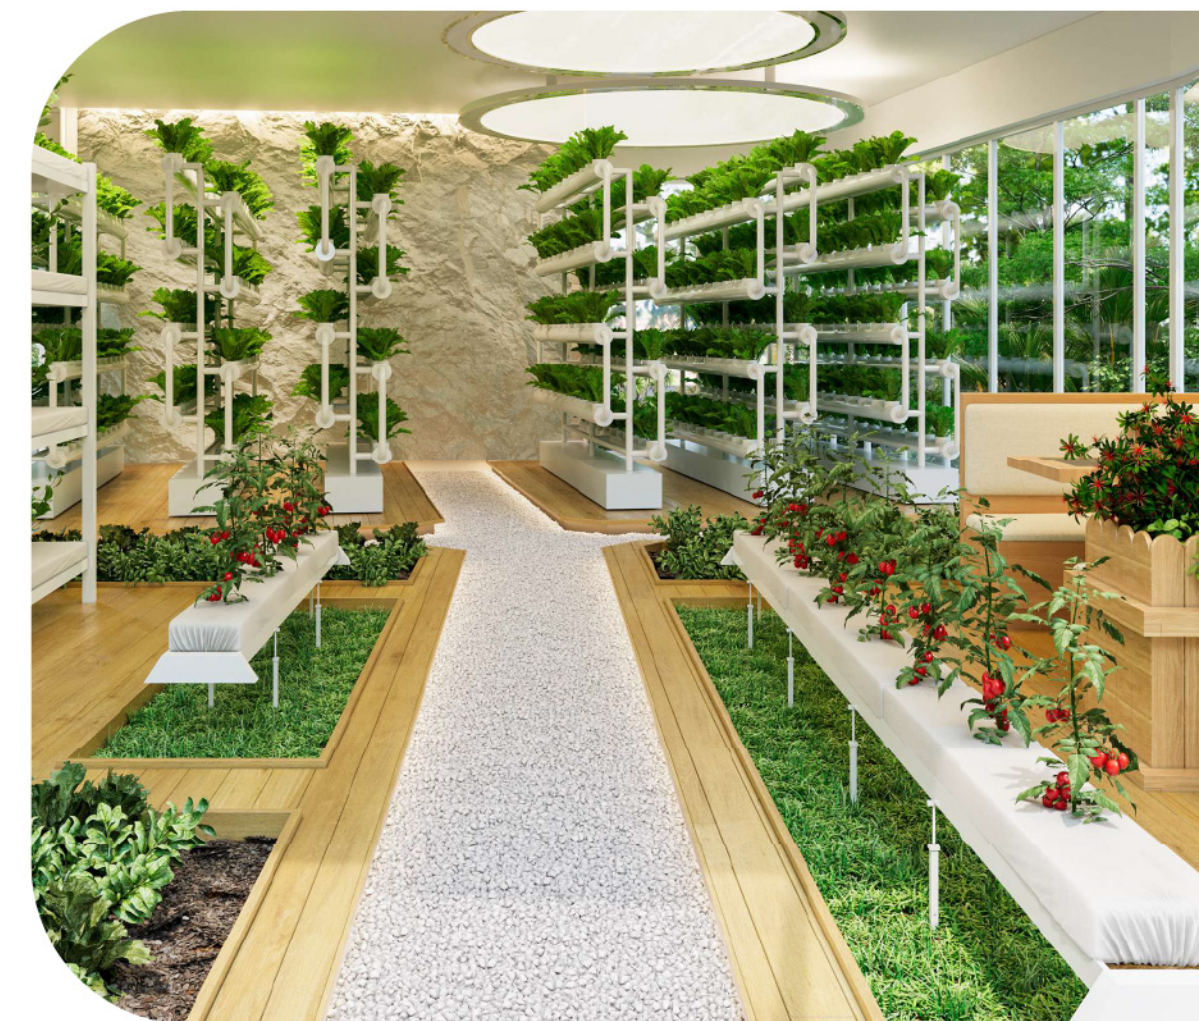

Изумрудный заповедник

Vincitore Vitale Café

Bliss Lounge

Вечные водопады

Питайте *разум, тело и душу*

Святилище жизненной энергии

Гидропонный
сад

Витамин-D
дек

Садароматических
и лекарственных
трав

Войдите в свой
приватный лес

Шепчущий бамбуковый лес

Подвесной мост
в сердце леса

Соляный круг и
ванна естественного
света

Пруд
спокойствия

Бамбуковые
аллеи

Уединённые
деревянные
сиденья