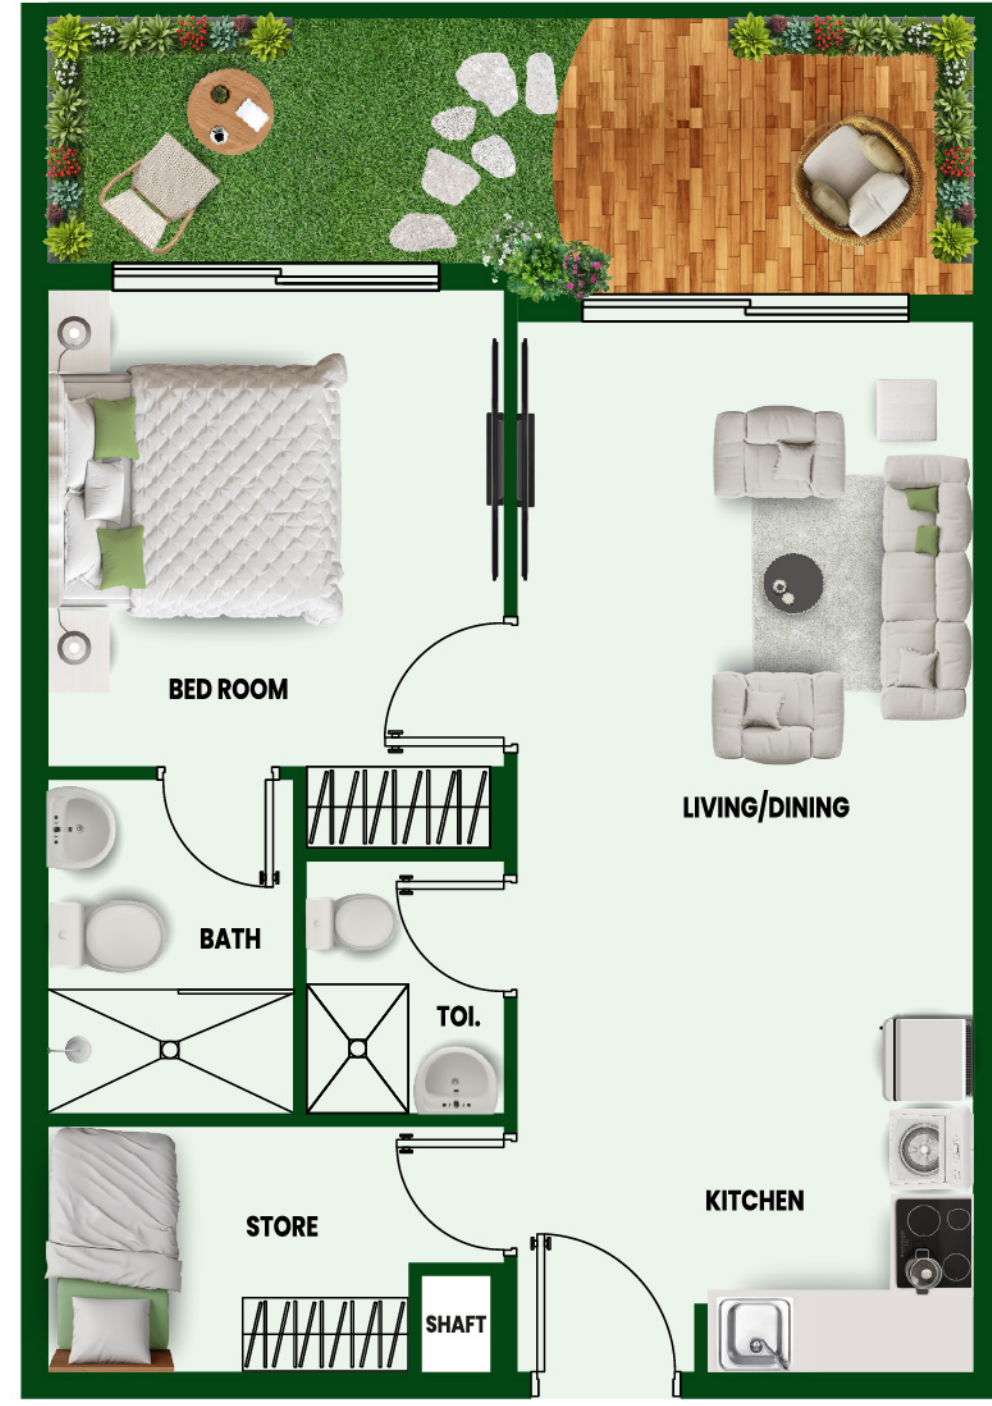

1.5 -комнатная Wellness-резиденция

• Unit Size 737 - 808 Sq. Ft. •

- Ультра-роскошная мастер-сюит
- Дизайнерская гардеробная
- Гостевой санузел
- Многофункциональное помещение / прачечная
- Полностью оснащённая гурман-кухня
- Техника премиум-брендов
- Приватный сад-терраса
- Просторный балкон от великого дизайнера
- Европейская премиум-отделка